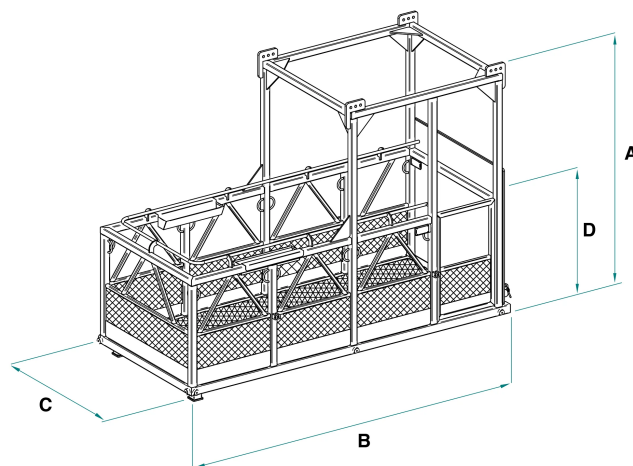

## DETALLES DE PRODUCTO -

Codigo	Capacidad (kg)	Peso (kg)	Dimensiones (mm)			
			A	B	C	D
CPP-2P.1400×3200	300	955	3200	1400	2430	1300
CPP-3P.1200×4600	450	1765	4600	1200	2430	1300

## DETALLES DE PRODUCTO -

---

**Cestas de trabajo para grúa**

### Sectores de aplicación

 Elevación