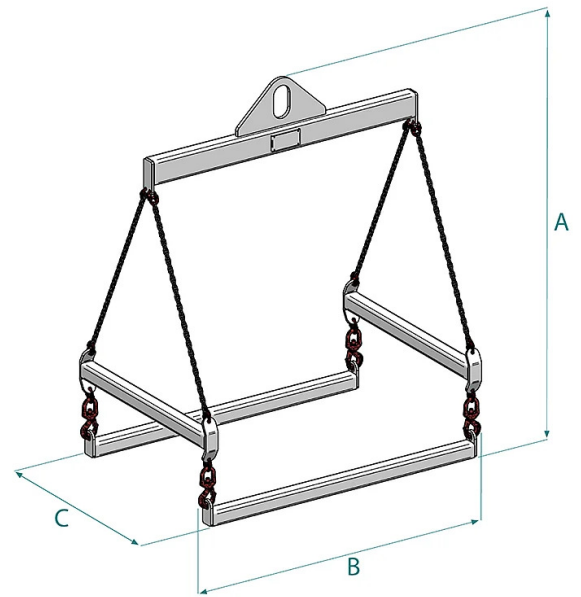

DETALLES DE PRODUCTO - KIT DE BALANCINES DE IZAJE PARA CONTENEDORES GRG Y PALETS

Codigo	Capacidad (kg)	Peso (kg)	Dimensiones (mm)		
			A	B	C
PLS-2	2000	60	1555	1260	860

DETALLES DE PRODUCTO - KIT DE BALANCINES DE IZAJE PARA CONTENEDORES GRG Y PALETS

Elevación industrial

Kit de balancines de izaje para contenedores GRG y palets

Sistema de elevación para palets y cisternas IBC compuesto por bilancinos

Sectores de aplicación

 Elevación