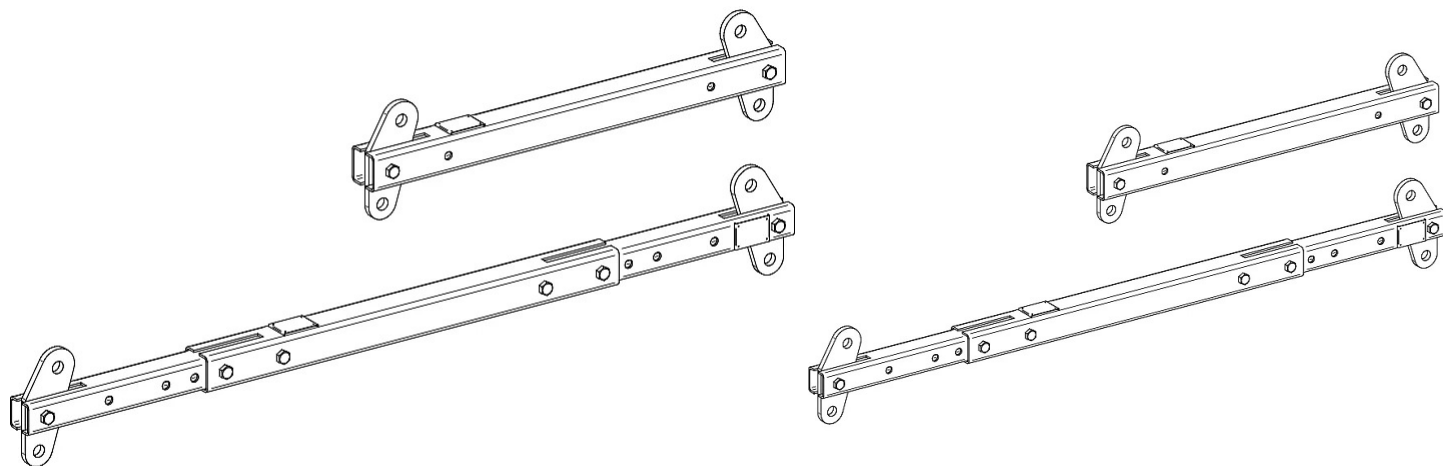

## DETALLES DE PRODUCTO - DISTANCIADOR TELESCÓPICO

**Codigo**

EZBAR

## DETALLES DE PRODUCTO - DISTANCIADOR TELESCÓPICO

---

**Balancines de elevación**

## Distanciador telescópico

### Distanciador tubular telescópico con agujeros

Descubre la versatilidad de nuestros distanciadores de elevación telescópicos: ¡se adaptan a todos los tamaños y capacidades necesarios en el lugar de construcción! Gracias al sistema de cierre macho-hembra, es posible configurar el distanciador de múltiples maneras, asegurando flexibilidad y adaptabilidad a las necesidades específicas de tu negocio. Ya sea que decidas usar el distanciador individualmente o en combinación con otros componentes, tendrás un aliado confiable para gestionar las operaciones de elevación en el lugar de construcción. Su facilidad de transporte te permitirá moverlo fácilmente de un punto a otro, garantizando eficiencia y practicidad en tus actividades diarias. Elige la solución ideal para tus necesidades de elevación con nuestros distanciador de elevación telescópicos, y transforma tu lugar de construcción en un lugar de trabajo eficiente y seguro. Todo el equipo está certificado CE y se suministra completo con un manual de instrucciones y mantenimiento. A solicitud, podemos proporcionar un informe de cálculo firmado por un técnico cualificado.